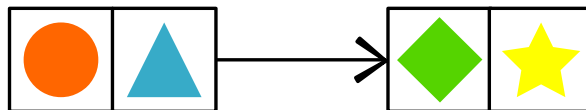

Tá rollóir draíochta ag Ben a oibríonn mar seo a leanas: cuireann an rollóir an cruth a leanann é in áit an chrutha reatha, faoi mar a léiríonn na saigheada thíos:

Mar shampla: nuair a bhaineann Ben úsáid as an rollóir draíochta ar an bpictiúr atá ar chlé thíos, faigheann sé an pictiúr atá ar dheis.